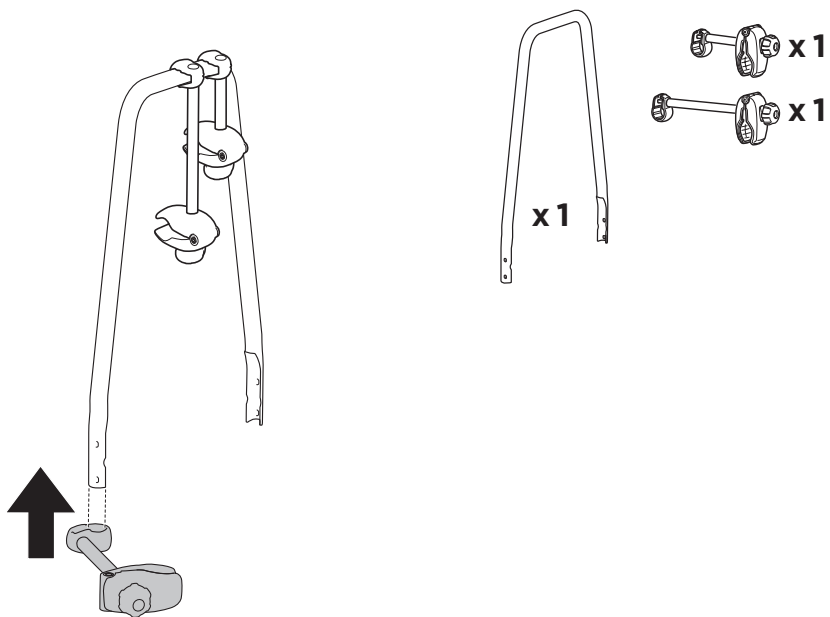

➤ Instructions

Thule EuroRide 940, 941

i

i

40 kg	 14,2 kg	Max 25,8 kg
50 kg		Max 35,8 kg
>55 kg		Max 36 kg

1

2

3

-  x2
-  x2
- $\text{Ø}20 \times 4 \text{mm}$
-  x4
- $\text{Ø}16 \times 1.5 \text{mm}$
-  x2
-  x1
-  x1

4

-  x2
-  x4
-  x4

5

Ø20x2.5mm

6

7

8