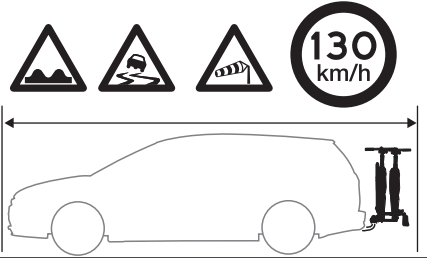

➤ Instructions

Thule EuroRide 940, 941

i

i

40 kg	 14,2 kg	Max 25,8 kg
50 kg		Max 35,8 kg
>55 kg		Max 36 kg

1

2

3