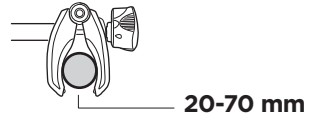

➤ Instructions

Thule EuroRide 940, 941

i

i

40 kg	 14,2 kg	Max 25,8 kg
50 kg		Max 35,8 kg
>55 kg		Max 36 kg

1

2

3

-  x2
-  x2
- $\text{Ø}20 \times 4 \text{mm}$
-  x4
- $\text{Ø}16 \times 1.5 \text{mm}$
-  x2
-  x1
-  x1

4

-  x2
-  x4
-  x4

5

Ø20x2.5mm

6

7

8