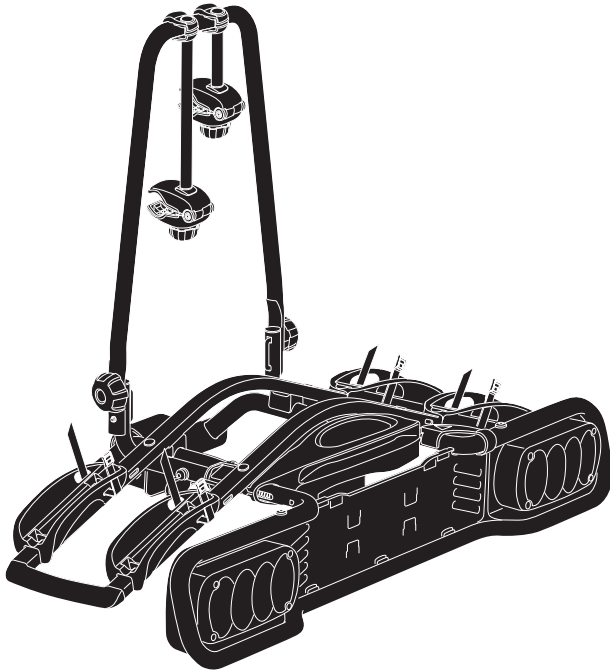

➤ Instructions

Thule EuroRide 940, 941

i

i

40 kg	 14,2 kg	Max 25,8 kg
50 kg		Max 35,8 kg
>55 kg		Max 36 kg

1

2

3

-  x2
-  x2
- $\text{Ø}20 \times 4 \text{mm}$
-  x4
- $\text{Ø}16 \times 1.5 \text{mm}$
-  x2
-  x1
-  x1

4

-  x2
-  x4
-  x4

5

Ø20x2.5mm

6

7

8