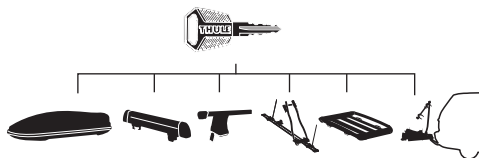

ZH 附件

JA アクセサリー

KO 액세서리

TH อุปกรณ์เสริม

Thule One-Key System

450400 (x4)

450600 (x6)

450800 (x8)