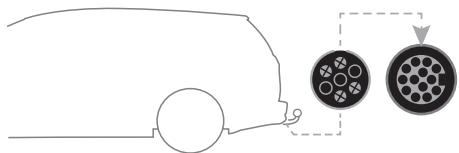

Thule Adapter 9906

7-to-13 pin Adapter