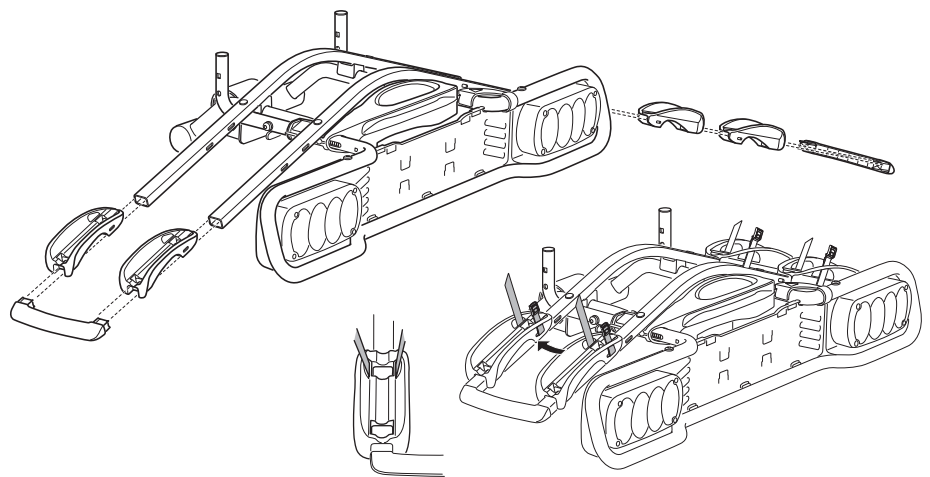

➤ Instructions

Thule EuroRide 940, 941

i

i

40 kg	 14,2 kg	Max 25,8 kg
50 kg		Max 35,8 kg
>55 kg		Max 36 kg

1

2

3

-  x2
-  x2
- $\text{Ø}20 \times 4 \text{mm}$
-  x4
- $\text{Ø}16 \times 1.5 \text{mm}$
-  x2
-  x1
-  x1

4

-  x2
-  x4
-  x4

5

Ø20x2.5mm

6

7

8