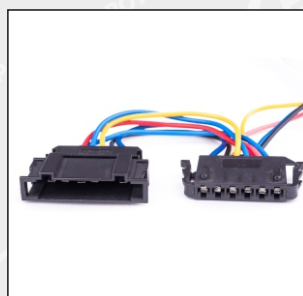

Арт. № 104 010

ДАЦУН ОН-ДО
07.2014 –

КОМПЛЕКТ ЭЛЕКТРОПРОВОДКИ ДЛЯ ФАРКОПА С ОРИГИНАЛЬНЫМИ КОЛОДКАМИ

НАЗНАЧЕНИЕ

Предназначен для подключения фаркопа к электрической сети автомобилей ДАЦУН ОН-ДО периода выпуска с 07.2014 года по настоящее время. Подключение происходит в "разрыв" задних фонарей с использованием в комплекте колодок, аналогичных колодкам задних фонарей. Применение данного способа подключения исключает вмешательство в электрическую систему автомобиля. Подходит для самостоятельного монтажа. Комплект поставляется в картонной коробке, используется футляр.

СОСТАВ КОМПЛЕКТА:

- жгуты левой и правой стороны с колодками
- семиконтактная розетка (ГОСТ 9200-76)
- подкладка розетки с центральным выводом
- комплект крепежа
- нейлоновые стяжки
- проходные втулки
- инструкция по монтажу

Состав комплекта

Оригинальные колодки

Концевые наконечники

Комплект без футляра
(Арт. № 104 010 К)

УПАКОВКА

АРТИКУЛ	НАИМЕНОВАНИЕ	УПАКОВКА		
		ШТ	СМ	КГ
104 010	Комплект электропроводки для фаркопа с оригинальными колодками ДАЦУН ОН-ДО 07.2014- . Футляр	1	23x17x8	0,46
		16	47x35x33	8,9
104 010 К	Комплект электропроводки для фаркопа с оригинальными колодками ДАЦУН ОН-ДО 07.2014-	1	23x17x8	0,43
		16	47x35x33	8,4