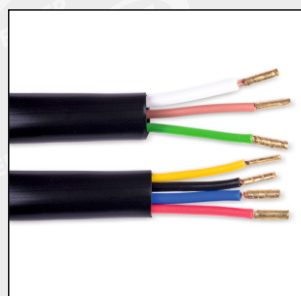

Арт. № 104 010

ДАЦУН ОН-ДО
07.2014 –

КОМПЛЕКТ ЭЛЕКТРОПРОВОДКИ ДЛЯ ФАРКОПА С ОРИГИНАЛЬНЫМИ КОЛОДКАМИ

НАЗНАЧЕНИЕ

Предназначен для подключения фаркопа к электрической сети автомобилей ДАЦУН ОН-ДО периода выпуска с 07.2014 года по настоящее время. Подключение происходит в "разрыв" задних фонарей с использованием в комплекте колодок, аналогичных колодкам задних фонарей. Применение данного способа подключения исключает вмешательство в электрическую систему автомобиля. Подходит для самостоятельного монтажа. Комплект поставляется в картонной коробке, используется футляр.

СОСТАВ КОМПЛЕКТА:

- жгуты левой и правой стороны с колодками
- семиконтактная розетка (ГОСТ 9200-76)
- подкладка розетки с центральным выводом
- комплект крепежа
- нейлоновые стяжки
- проходные втулки
- инструкция по монтажу

Состав комплекта

Оригинальные колодки

Концевые наконечники

Комплект без футляра
(Арт. № 104 010 К)

УПАКОВКА

АРТИКУЛ	НАИМЕНОВАНИЕ	УПАКОВКА		
		ШТ	СМ	КГ
104 010	Комплект электропроводки для фаркопа с оригинальными колодками ДАЦУН ОН-ДО 07.2014- . Футляр	1	23x17x8	0,46
		16	47x35x33	8,9
104 010 К	Комплект электропроводки для фаркопа с оригинальными колодками ДАЦУН ОН-ДО 07.2014-	1	23x17x8	0,43
		16	47x35x33	8,4