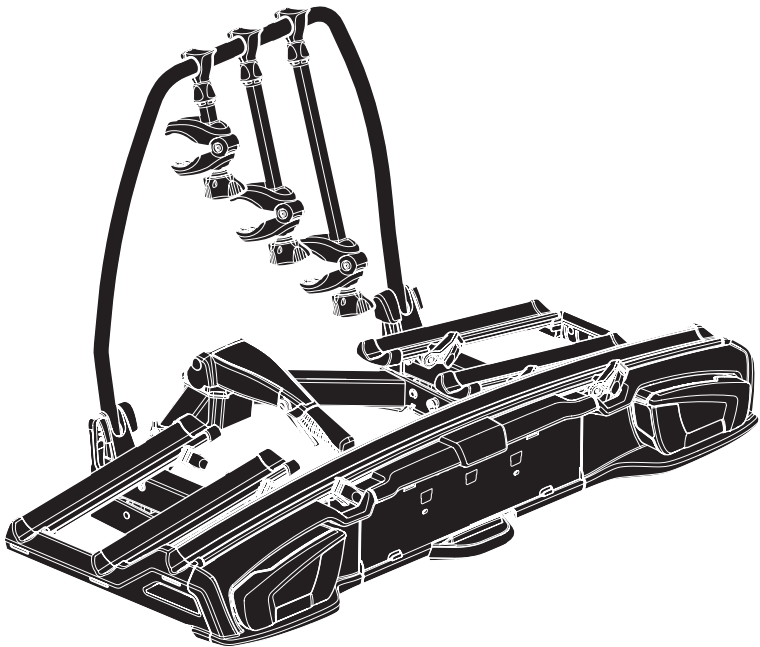

# ➤ Instructions

Thule VeloSpace XT3

939

- EN** Tow bar-mounted bike carrier  
**FR** Porte-vélos sur boue d'attelage  
**ES** Portabicicletas de bola de remolque  
**DE** Fahrradträger für die Anhängerkupplung  
**NL** Fietsdrager voor op de trekhaak  
**PT** Suporte para bicicleta para engate  
**IT** Portabici da installare sul gancio da traino  
**SV** Dragkroksmonterad cykelhållare  
**DK** Cykelholder, der er monteret på anhængertræk  
**NO** Hengerfestemonteerte lasteholdere  
**FI** Vetokoukkuun kiinnitettävä polkupyöräteline  
**IS** Hjólágrind á dráttarkúlu  
**ET** Haakekonksule paigaldatav jalgrattahoidik  
**LV** Uz piekabes āķa uzstādāms velosipēdu turētājs  
**LT** Prie gražtulo tvirtinami dviračių laikikliai  
**RU** Устанавливаемое на фаркопе крепление для велосипедов  
**UK** Багажник для велосипедів, що монтується на буксирній штанзі  
**PL** Bagażnik rowerowy montowany na haku holowniczym  
**CS** Nosič jízdních kol s montáží na tažné zařízení  
**HU** Vonóhorogra szerelhető kerékpártartó  
**RO** Suport pentru bicicletă montat pe bara de tracțiune  
**SK** Nosič bicyklov s montážou na ťažné zariadenie

- SL** Prtljažnik za kolesa za na vlečno kljuko  
**BG** Багажник за велосипеди, монтиран на теглича  
**HR** Nosač bicikla koji se postavlja na kuku za vuču  
**EL** Σχάρα ποδηλάτου κοτσοδόρου  
**TR** Çeki demirine bağlanan bisiklet taşıyıcı  
**MT** Pembawa basikal yang dipasang pada bar tunda  
**HE** מנשא אופניים המורכב על הו הגרירה  
**AR** حامل الدراجة للتثبيت على قضيب القطر