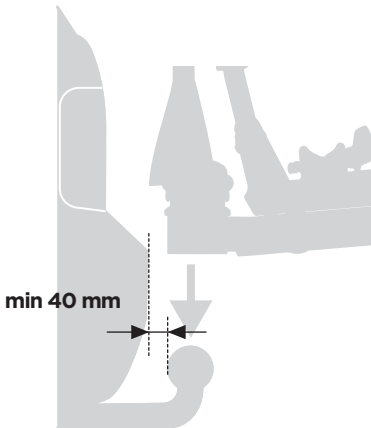

## Thule VeloSpace XT3

**i**

**D.1**

Aluminium  
or GG40

22-80 mm

**Carbon Frame**

**Thule Carbon Frame Protector**  
984

ok