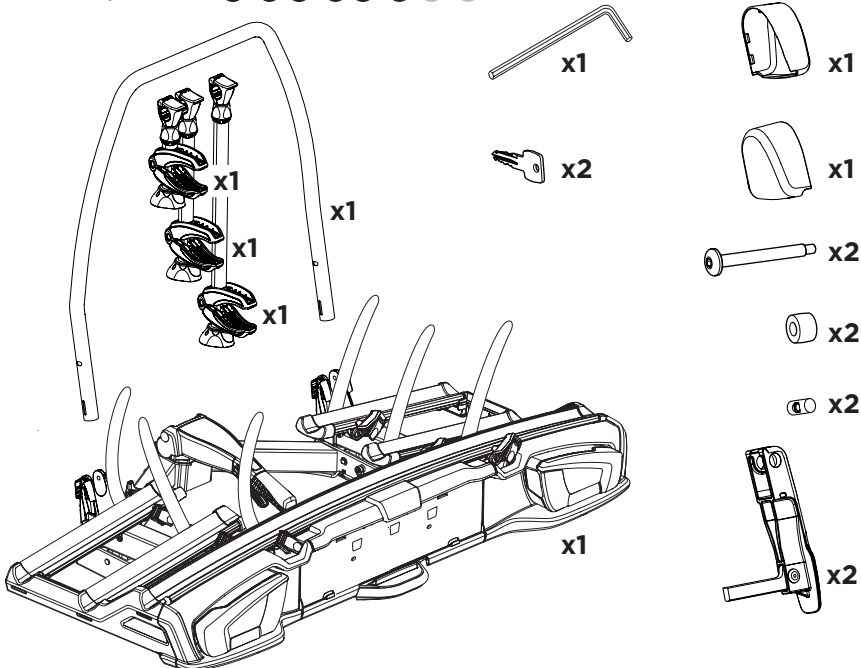

Thule VeloSpace XT3