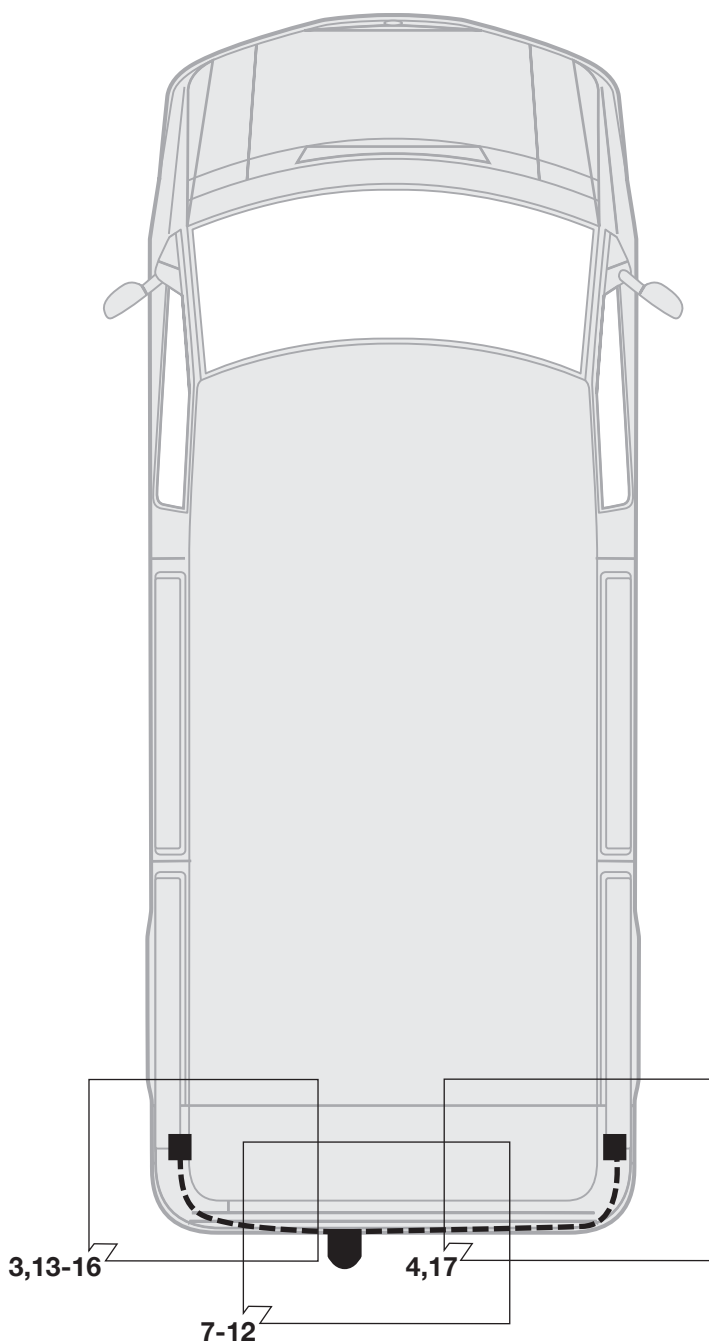

**No. 16500508C**  
**NISSAN/OPEL/RENAULT**

**PRIMASTAR 09/02 → 08/06**  
**VIVARO/ TRAFIC 05/01 → 08/06**

90500259

Änderungen bezüglich Konstruktion, Ausstattung, Farbe sowie Irrtum vorbehalten. Angaben und Abbildungen unverbindlich.