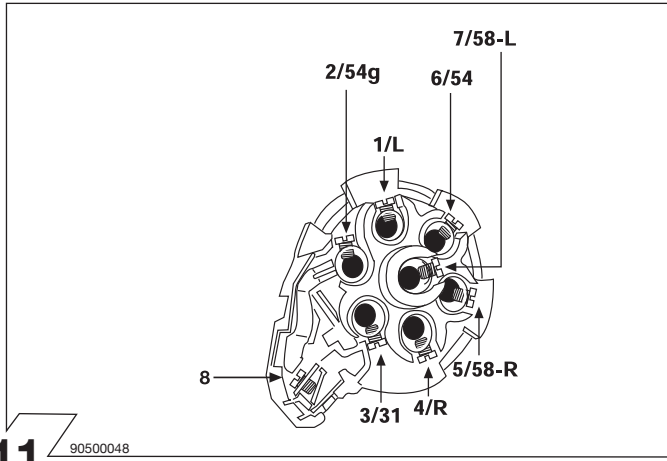

➔ 12/01					
ISO 1724		D	F	GB	I
	1/L	schwarz/weiß	noir/blanc	black/white	nero/giallo
	2	weiß	blanc	white	bianco
	3/31	braun	marron	brown	bruno
	4/R	schwarz/grün	noir/vert	black/green	nero/verde
	5/58-R	grau/rot	gris/rouge	grey/red	grigio/rosso
	6/54	schwarz/rot	noir/rouge	black/red	nero/rosso
	7/58-L	grau/schwarz	gris/noir	grey/black	grigio/nero
	8	schwarz	noir	black	nero

9 90500237

01/02 ➔					
ISO 1724		D	F	GB	I
	1/L	schwarz/weiß	noir/blanc	black/white	nero/giallo
	2	weiß/schwarz	blanc/noir	white/black	giallo/nero
	3/31	braun	marron	brown	bruno
	4/R	schwarz/grün	noir/vert	black/green	nero/verde
	5/58-R	grau/rot	gris/rouge	grey/red	grigio/rosso
	6/54	schwarz/rot	noir/rouge	black/red	nero/rosso
	7/58-L	grau/schwarz	gris/noir	grey/black	grigio/nero
	8	weiß/rot	blanc/rouge	white/red	giallo/rosso

10 90500247