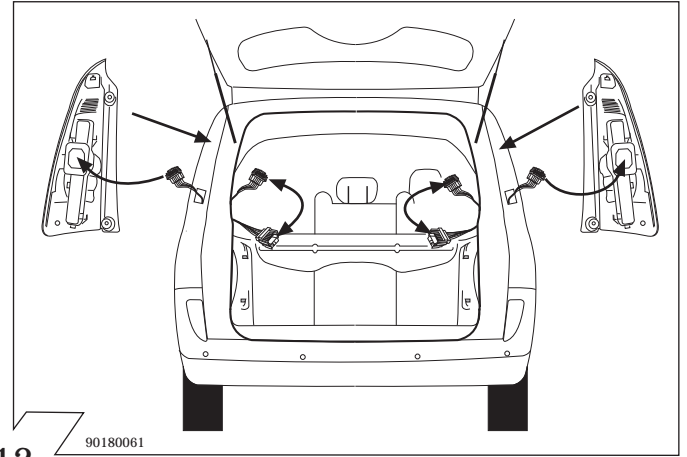

90180061

12