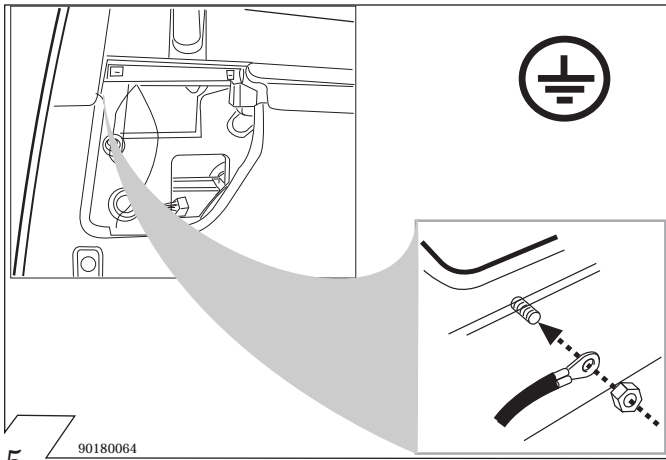

15

90180064