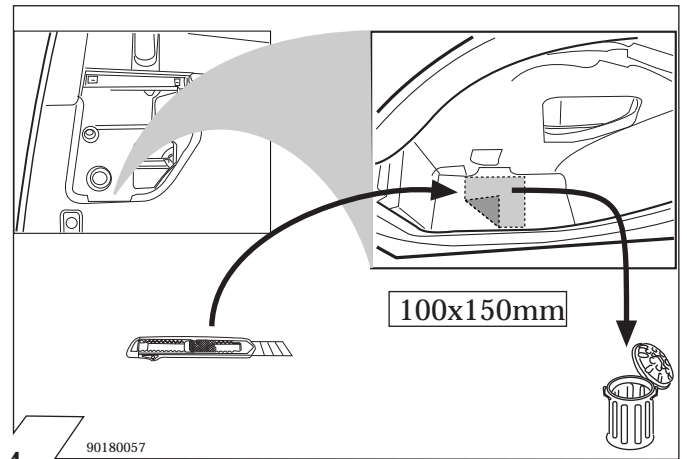

Belegung der Steckdose/Socket Configuration/Correspondance des Contacts de la prise
Cavi della presa elettrica sono abbinati

ISO 1724		(D)	(F)	(GB)	(I)
↔	1/L	schwarz/weiß	noir/blanc	black/white	nero/giallo
⚡	2	weiss	blanc	white	bianco
⏚	3/31	braun	marron	brown	bruno
↔	4/R	schwarz/grün	noir/vert	black/green	nero/verde
☀	5/58-R	grau/rot	gris/rouge	grey/red	grigio/rosso
⊘	6/54	schwarz/rot	noir/rouge	black/red	nero/rosso
☀	7/58-L	grau/schwarz	gris/noir	grey/black	grigio/nero
⚡	8	schwarz	noir	black	nero