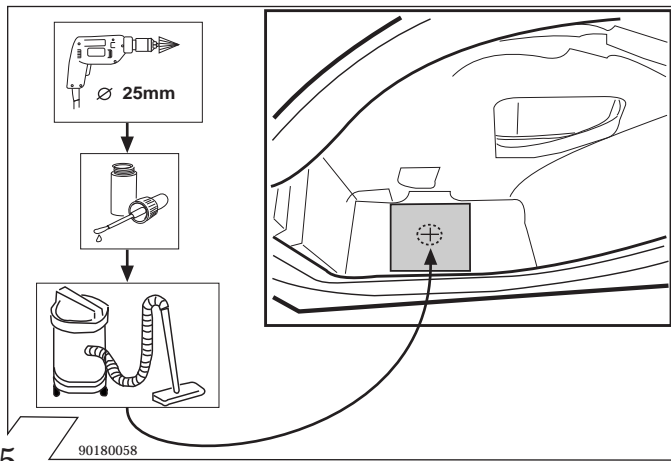

Belegung der Steckdose/Socket Configuration/Correspondance des Contacts de la prise
Cavi della presa elettrica sono abbinati

ISO 1724		(D)	(F)	(GB)	(I)
↔	1/L	schwarz/weiß	noir/blanc	black/white	nero/giallo
⚡	2	weiss	blanc	white	bianco
⏚	3/31	braun	marron	brown	bruno
↔	4/R	schwarz/grün	noir/vert	black/green	nero/verde
☀	5/58-R	grau/rot	gris/rouge	grey/red	grigio/rosso
⊘	6/54	schwarz/rot	noir/rouge	black/red	nero/rosso
☀	7/58-L	grau/schwarz	gris/noir	grey/black	grigio/nero
⚡	8	schwarz	noir	black	nero