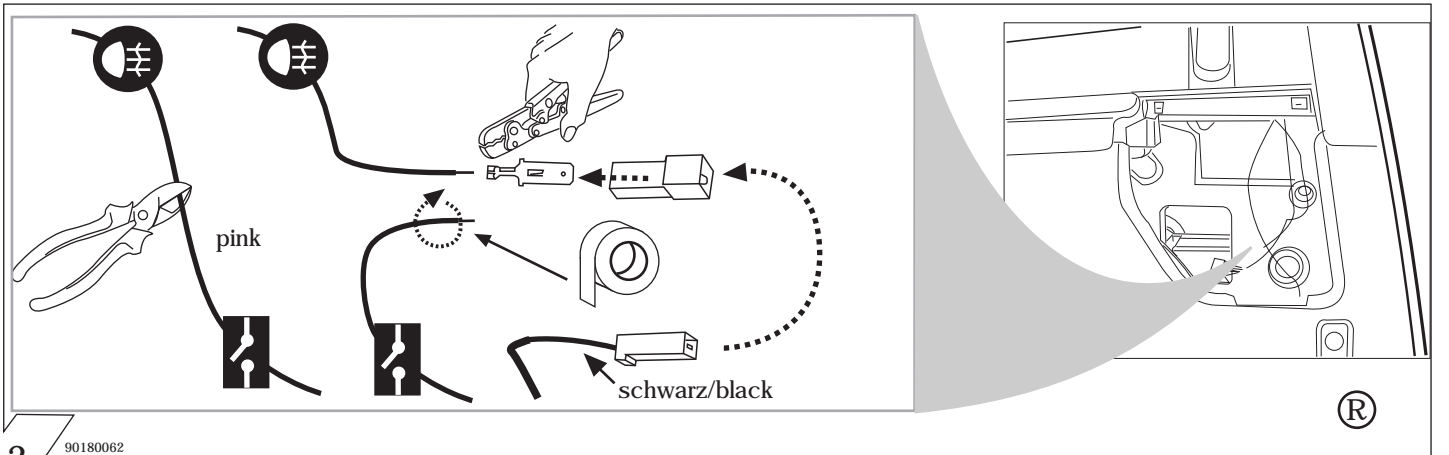

90180062

13