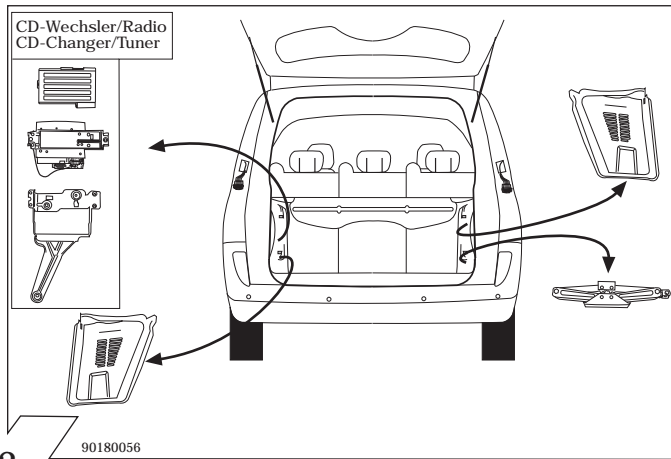

Belegung der Steckdose/Socket Configuration/Correspondance des Contacts de la prise
Cavi della presa elettrica sono abbinati

ISO 1724		(D)	(F)	(GB)	(I)
↔	1/L	schwarz/weiß	noir/blanc	black/white	nero/giallo
⚡	2	weiss	blanc	white	bianco
⏚	3/31	braun	marron	brown	bruno
↔	4/R	schwarz/grün	noir/vert	black/green	nero/verde
☀	5/58-R	grau/rot	gris/rouge	grey/red	grigio/rosso
⊘	6/54	schwarz/rot	noir/rouge	black/red	nero/rosso
☀	7/58-L	grau/schwarz	gris/noir	grey/black	grigio/nero
⚡	8	schwarz	noir	black	nero