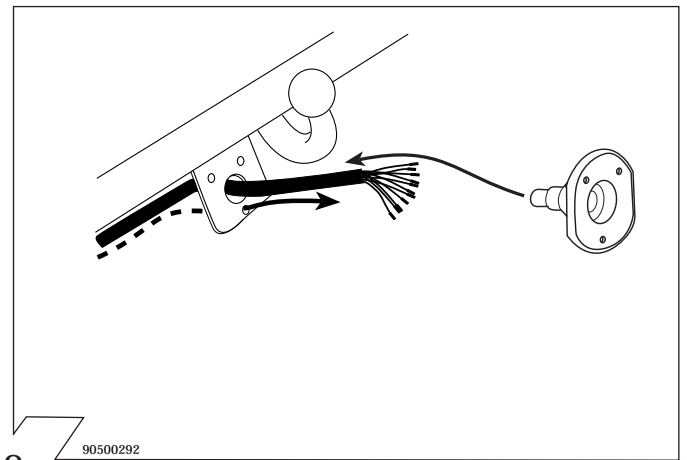

Belegung der Steckdose/Socket Configuration/Correspondance des Contacts de la prise
Cavi della presa elettrica sono abbinati

ISO 1724		(D)	(F)	(GB)	(I)
↔	1/L	schwarz/weiß	noir/blanc	black/white	nero/giallo
⚡	2	weiss	blanc	white	bianco
⏚	3/31	braun	marron	brown	bruno
↔	4/R	schwarz/grün	noir/vert	black/green	nero/verde
☀	5/58-R	grau/rot	gris/rouge	grey/red	grigio/rosso
⊘	6/54	schwarz/rot	noir/rouge	black/red	nero/rosso
☀	7/58-L	grau/schwarz	gris/noir	grey/black	grigio/nero
⚡	8	schwarz	noir	black	nero