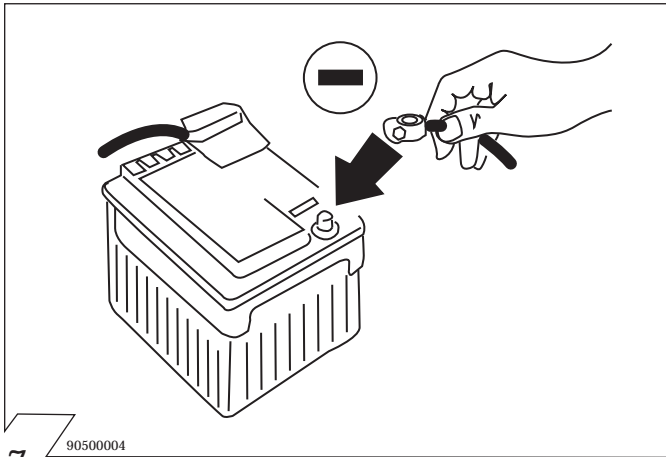

17

90500004