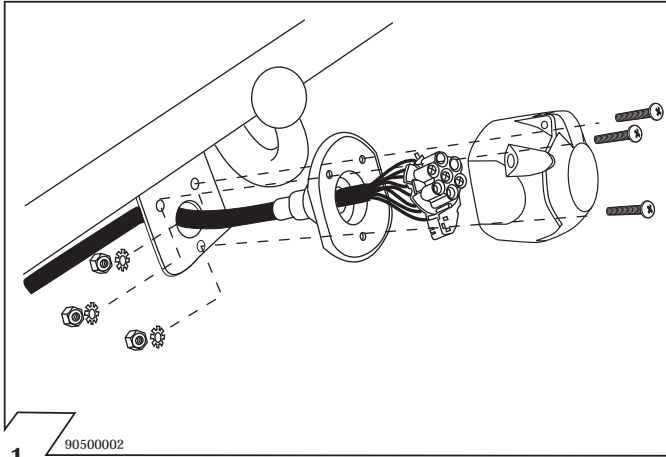

90500002

11