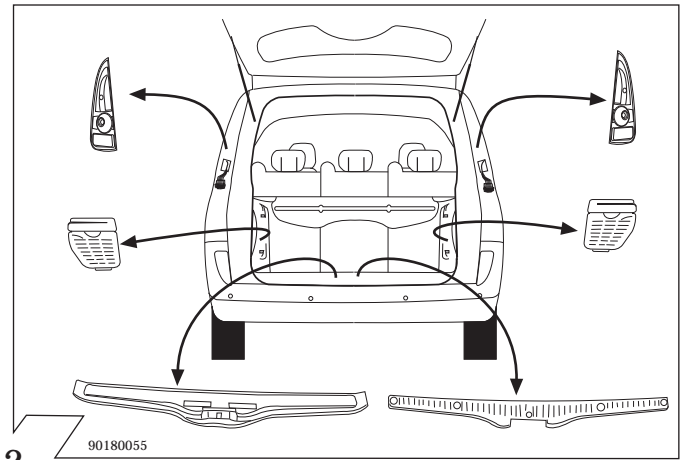

Belegung der Steckdose/Socket Configuration/Correspondance des Contacts de la prise
Cavi della presa elettrica sono abbinati

ISO 1724		(D)	(F)	(GB)	(I)
↔	1/L	schwarz/weiß	noir/blanc	black/white	nero/giallo
⚡	2	weiss	blanc	white	bianco
⏚	3/31	braun	marron	brown	bruno
↔	4/R	schwarz/grün	noir/vert	black/green	nero/verde
☀	5/58-R	grau/rot	gris/rouge	grey/red	grigio/rosso
⊘	6/54	schwarz/rot	noir/rouge	black/red	nero/rosso
☀	7/58-L	grau/schwarz	gris/noir	grey/black	grigio/nero
⚡	8	schwarz	noir	black	nero