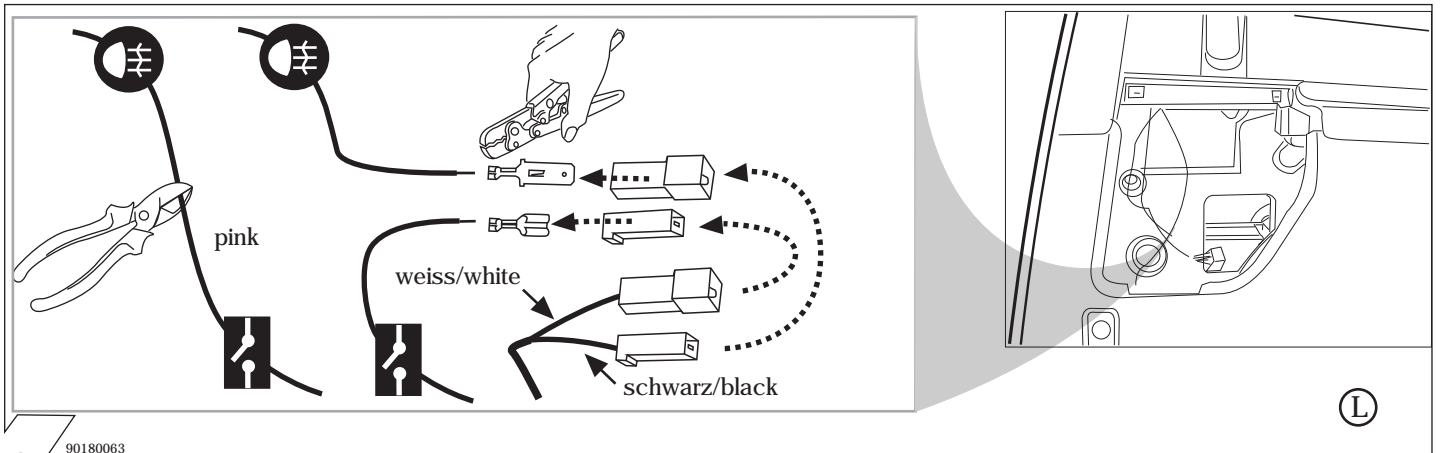

90180063

14