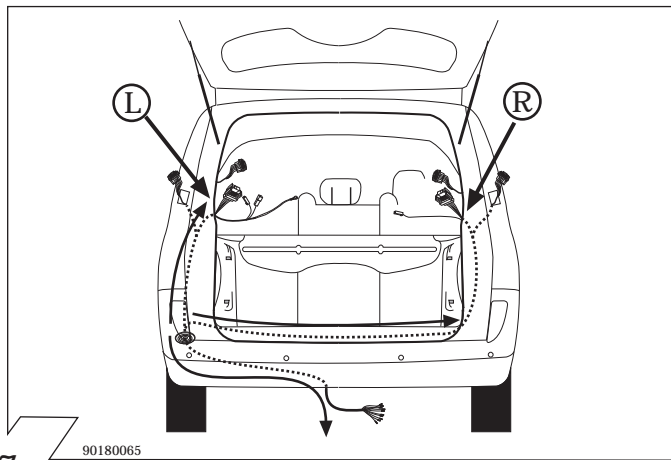

Belegung der Steckdose/Socket Configuration/Correspondance des Contacts de la prise
Cavi della presa elettrica sono abbinati

ISO 1724		(D)	(F)	(GB)	(I)
↔	1/L	schwarz/weiß	noir/blanc	black/white	nero/giallo
⚡	2	weiss	blanc	white	bianco
⏚	3/31	braun	marron	brown	bruno
↔	4/R	schwarz/grün	noir/vert	black/green	nero/verde
☀	5/58-R	grau/rot	gris/rouge	grey/red	grigio/rosso
⊘	6/54	schwarz/rot	noir/rouge	black/red	nero/rosso
☀	7/58-L	grau/schwarz	gris/noir	grey/black	grigio/nero
⚡	8	schwarz	noir	black	nero