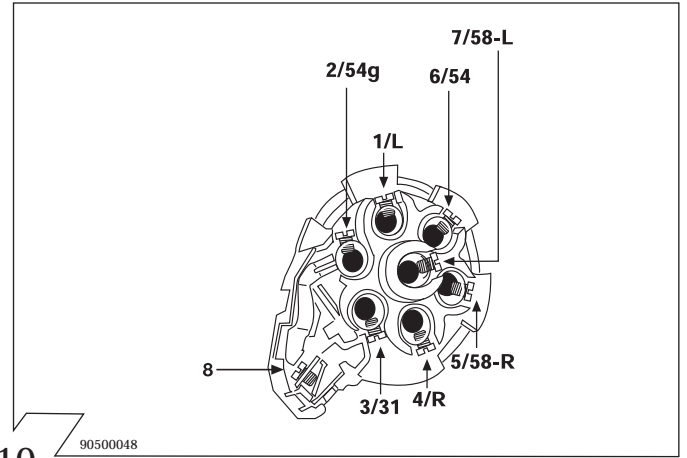

Belegung der Steckdose/Socket Configuration/Correspondance des Contacts de la prise
Cavi della presa elettrica sono abbinati

ISO 1724		(D)	(F)	(GB)	(I)
↔	1/L	schwarz/weiß	noir/blanc	black/white	nero/giallo
⚡	2	weiss	blanc	white	bianco
⏚	3/31	braun	marron	brown	bruno
↔	4/R	schwarz/grün	noir/vert	black/green	nero/verde
☀	5/58-R	grau/rot	gris/rouge	grey/red	grigio/rosso
⊘	6/54	schwarz/rot	noir/rouge	black/red	nero/rosso
☀	7/58-L	grau/schwarz	gris/noir	grey/black	grigio/nero
⚡	8	schwarz	noir	black	nero

90500291

9

90500048

10