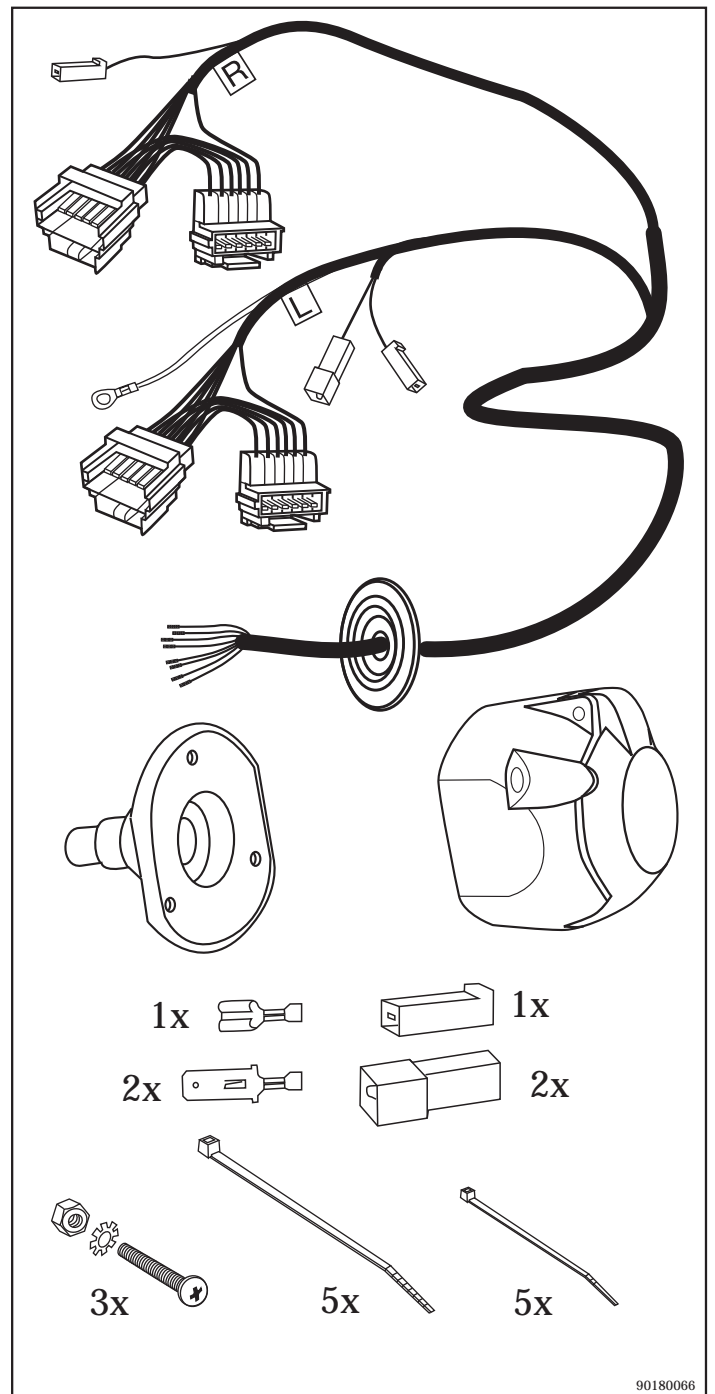

No. 16180502C

RENAULT

ConWys AG

Espace 10/02 →

Änderungen bezüglich Konstruktion, Ausstattung, Farbe sowie Irrtum vorbehalten. Angaben und Abbildungen unverbindlich.

We reserve the right to alter the design, equipment, colour and any errors. All details and illustrations are nonbinding.

Sous réserve de modifications de construction, équipement, couleurs ou erreur. Données et illustrations sous toute réserve.

Con riserva di modifiche relative a costruzione, equipaggiamento, colore, nonché errore. Dati ed illustrazioni non sono vincolanti.