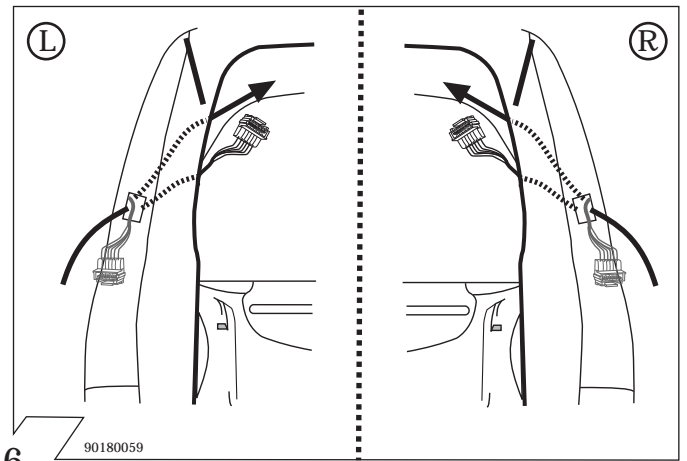

Belegung der Steckdose/Socket Configuration/Correspondance des Contacts de la prise
Cavi della presa elettrica sono abbinati

ISO 1724		(D)	(F)	(GB)	(I)
↔	1/L	schwarz/weiß	noir/blanc	black/white	nero/giallo
⚡	2	weiss	blanc	white	bianco
⏚	3/31	braun	marron	brown	bruno
↔	4/R	schwarz/grün	noir/vert	black/green	nero/verde
☀	5/58-R	grau/rot	gris/rouge	grey/red	grigio/rosso
⊘	6/54	schwarz/rot	noir/rouge	black/red	nero/rosso
☀	7/58-L	grau/schwarz	gris/noir	grey/black	grigio/nero
⚡	8	schwarz	noir	black	nero